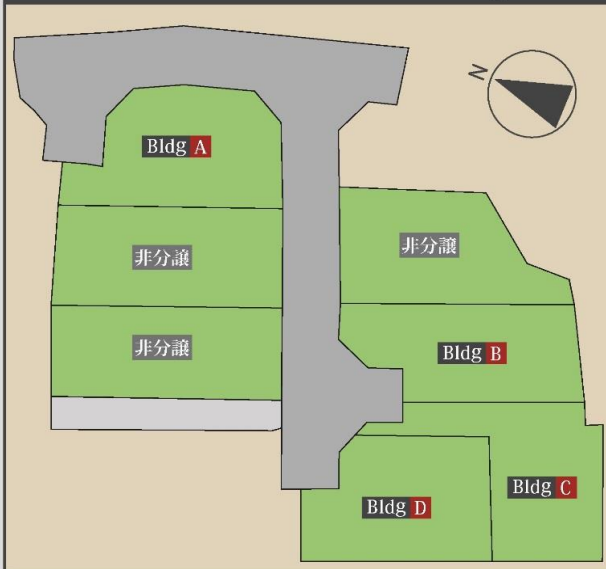

二俣川/新築分譲/全4棟

販売価格 3,650^(税込)万円 ~ 3,850^(税込)万円

こども自然公園を眺む立地 / 全棟敷地広々37坪以上

Sales section drawing

現地販売会開催中

sat
sun

10:00 ~ 17:00